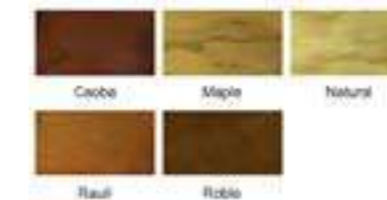

BARNIZ MARINO AQUATECH MAPLE 1/4 GALON - CERESITA

Código: Cer-11782104

Terminación: Brillante
Colores: