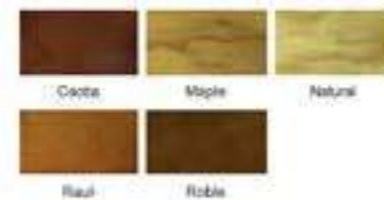

BARNIZ MARINO AQUATECH CAOBA GL 1 GALON - CERESITA

Código: Cer-11782001

Terminación: Brillante
Colores: